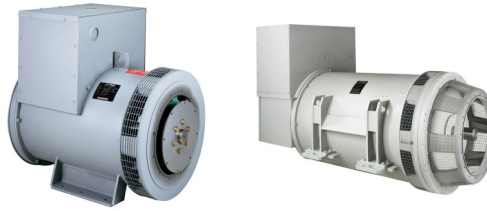

Davidson Sales

Productos Representados

marathon™
Generators

REGAL

TERRITORY: FLORIDA, PUERTO RICO
& THE CARIBBEAN

GENERADORES AC
MAGNAPOWER, MAGNAMAX,
MAGNAPLUS & LIMAMAC
SERIES 5KW HASTA 4000KW Y
DE 120V HASTA 13.8KV